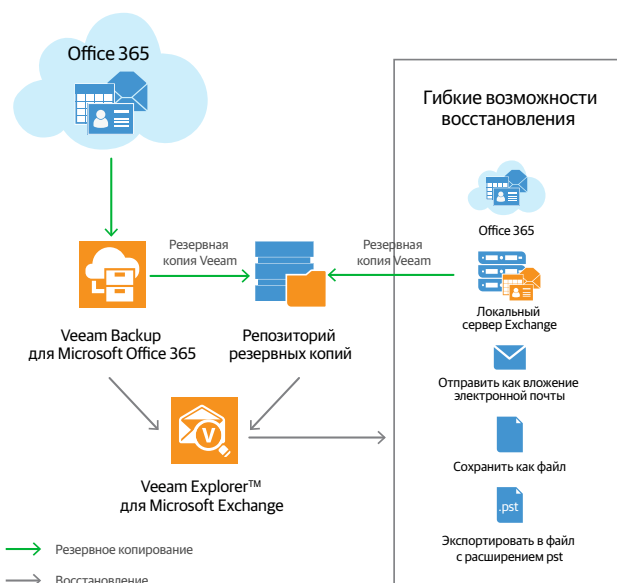

Veeam® Backup для Microsoft Office 365 снижает риск потери доступа к облачным почтовым ящикам и гарантирует доступность данных для ваших пользователей.

Защита данных Office 365

Microsoft Office 365 поддерживает концепцию непрерывной работы бизнеса Always-On Enterprise™, позволяя выполнять ваши бизнес-задачи в любом месте и в любое время, без необходимости разворачивать и поддерживать вашу собственную почтовую инфраструктуру. Это решение также помогает минимизировать использование локальных ИТ-ресурсов. Несмотря на то, что Microsoft осуществляет хостинг инфраструктуры, это не отменяет ваших обязанностей по резервному копированию данных Office 365.

Помните: используя Office 365, вы несете ответственность за защиту своих данных.

Veeam Backup для Microsoft Office 365 позволяет:

- управлять данными Microsoft Office 365;
- снизить время и затраты на поиск и восстановление данных электронной почты;
- предотвратить сценарии потери данных, защиту от которых не предусматривают средства Microsoft;
- упростить миграцию почты между Office 365 и локальным сервером Exchange.